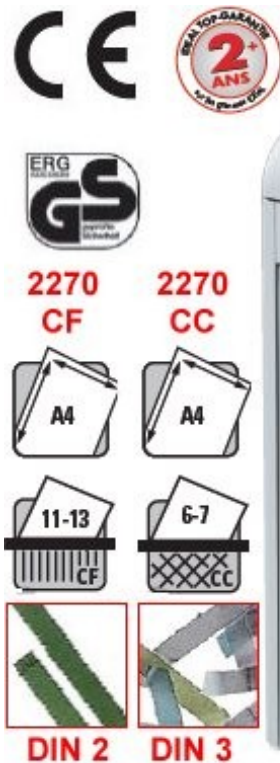

IDEAL destructeur de document 2270 CF prix bas **323 €** H.T. ABEGdirect.

IDEAL destructeur de document 2270 CC prix bas **358 €** H.T. ABEGdirect.

Destructeurs IDEAL 2270 CF et 2270 CC

**IDEAL**

**NOUVEAUTÉ**

Destructeurs de documents pour poste individuel avec cylindre de coupe additionnel pour la destruction des CD et DVD.

- Ouverture **220 mm** pour documents papier
- Ouverture CD et DVD avec bloc de coupe spécifique
- Marche/arrêt automatiques par cellule
- Interrupteur multi-fonctions (marche/arrêt/retour) pour un utilisation simple et témoin de fonctionnement
- Volet de sécurité transparent au niveau de l'ouverture pour une plus grande sécurité
- Arrêt automatique par contact magnétique lorsqu'on retire le réceptacle
- Meuble en bois de qualité, intégrant un réceptacle amovible avec séparation des déchets, d'une capacité de 20 litres pour les déchets papier et de 3 litres pour les déchets de CD, DVD et cartes de crédit
- Fenêtre translucide permettant de visualiser le niveau de remplissage du réceptacle
- Moteur monophasé puissant 150 Watts et silencieux
- Double protection thermique du moteur
- Système d'entraînement robuste et étanche à la poussière

Choisissez votre niveau de sécurité :

- Version CC coupe fibres ou version CC coupe croisée.

Destructeurs individuels adaptés aux besoins de confidentialité des professions libérales, artisans, commerciaux ou managers, disposant d'un bureau privé.

Ouverture pour CD DVD Cartes de crédits

Ouverture pour papier

Bac amovible

**Caractéristiques techniques**

Capacité du réceptacle : 20 litres papier / 3 litres CD  
 Moteur : 150 Watts / 230 Volts / double protection thermique  
 Vitesse de passage : 0,06 m/s  
 Niveau sonore sans papier : 52 dB CF, 55 dB CC  
 Dimensions : H 537 x L 345 x P 220 mm  
 Poids : 12,5 kg CF et 13 kg CC  
 Coloris : gris clair