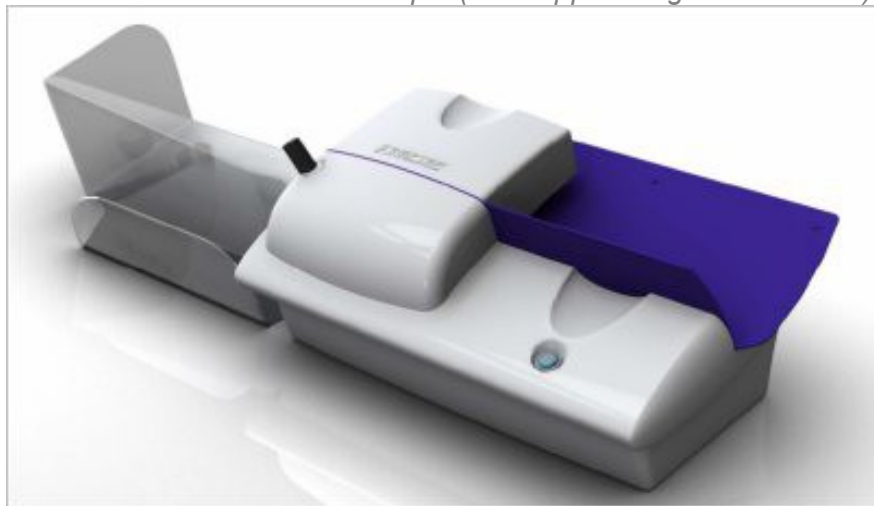

HEFTER OL440 ouvre-lettres professionnel pour l'ouverture automatique du courrier et des enveloppes de grands formats et de différentes épaisseurs,

Ouvre-lettres automatique professionnel

HEFTER OL 440 prix ABEGdirect **1548 €** HT.

Ouvre-courrier automatique (enveloppes de grands formats).

HEFTER
SYSTEMFORM

**Ouvre-lettres automatique
grands formats jusqu'à B4**

Cet ouvre-lettres automatique, ouvre en continu tous les formats d'enveloppes courants et jusqu'à 10 mm d'épaisseur.

- Ouverture des enveloppes sur toute la longueur par **couteaux auto-affûtés technique de la découpe (nouveau)**.
- Largeur de coupe réglable par molette (à partir de 0.8 mm jusqu'à 8 mm).
- Garantie 1 an, pièces et main d'œuvre.
- Conformité CE.

Usage idéal conseillé (volume de 70 à 500 enveloppes à ouvrir par jour).

Prise d'enveloppe automatique (HEFTER OL440 dispose de 3 courroies) ouverture automatique et éjection automatique dans le bac de réception. Pour plus de propreté les déchets de coupe sont reçus dans un bac à déchets facile d'accès.