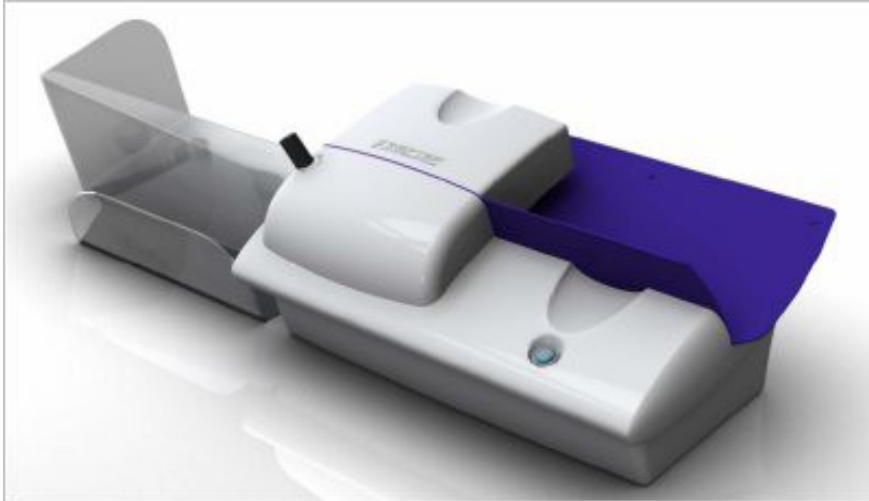

HEFTER OL 420 ouvre-lettres professionnel pour l'ouverture automatique du courrier et des enveloppes de différentes épaisseurs, même mélangées !.

Ouvre-lettres automatique professionnel

HEFTER OL 420 prix ABEGdirect **1438 €** HT.

Ouvre-courrier automatique.

Ouvre-lettres automatique

Fini le temps perdu à ouvrir le courrier !
Cet ouvre-lettres automatique, ouvre en continu tous les formats d'enveloppes courants (de dimensions maxi 260 x 330 mm) et jusqu'à 10 mm d'épaisseur.

- Ouverture des enveloppes sur toute la longueur par technique de la découpe (nouveau).
- Largeur de coupe réglable par molette (à partir de 0.8 mm).
- Garantie 1 an, pièces et main d'œuvre.
- Conformité CE.

Caractéristiques techniques :

- Vitesse théorique 420 enveloppes par minute.
- Formats d'enveloppes maximum 260 x 330 mm.
- Épaisseur d'enveloppes jusqu'à 10 mm.
- Capacité de chargement env. 20 à 30 enveloppes à la fois (variable selon épaisseur).
- Largeur de coupe réglable par molette depuis 0,8 mm.
- Couteaux auto-affûtants technique par découpe.
- Dimensions (HxPxL) : 21,5 x 29 x 84,5 cm (84,5 cm avec bac réception).
- Alimentation secteur : 220 V - 50 Hz.